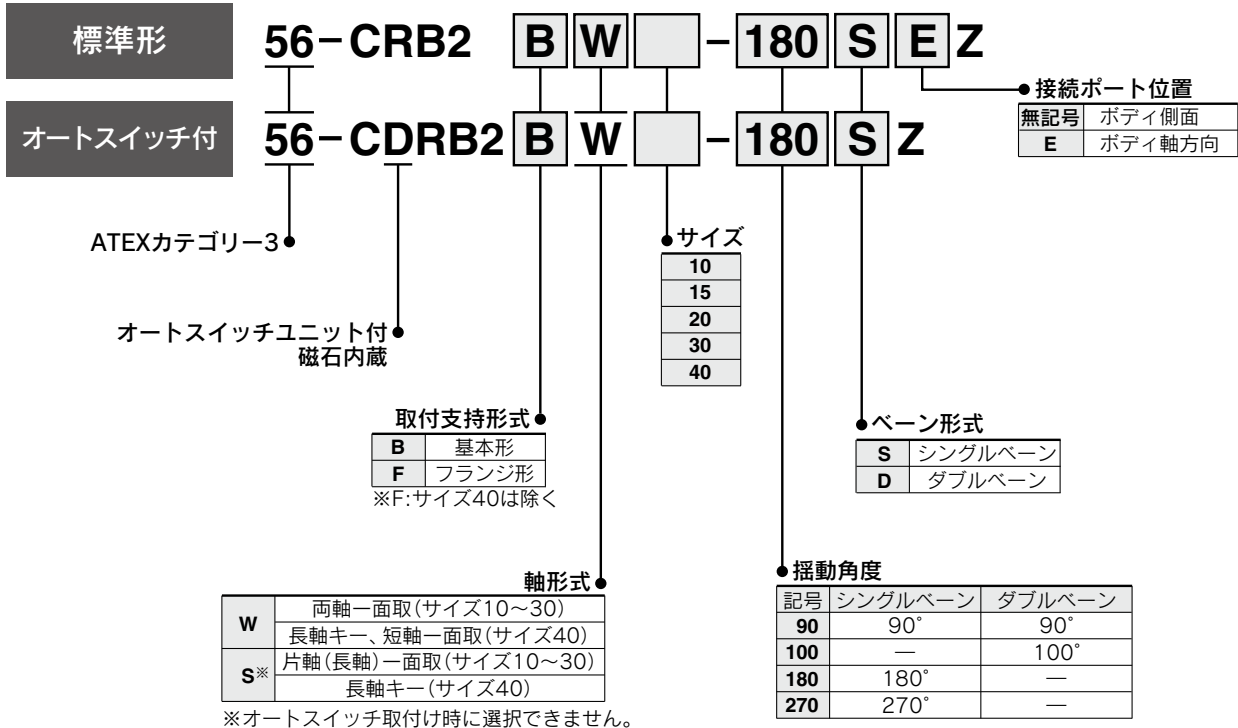

ATEX指令

ロータリアクチュエータ／ベーンタイプ

56-CRB2 Series

サイズ：10, 15, 20, 30, 40

II 3G Ex h IIC T5..T4 Gc

型式表示方法

上記以外の仕様は、標準品CRB2シリーズと同一です。
詳細は[こちら](#)をご覧ください。

取付可能なオートスイッチにつきましては、P.81をご参照ください。